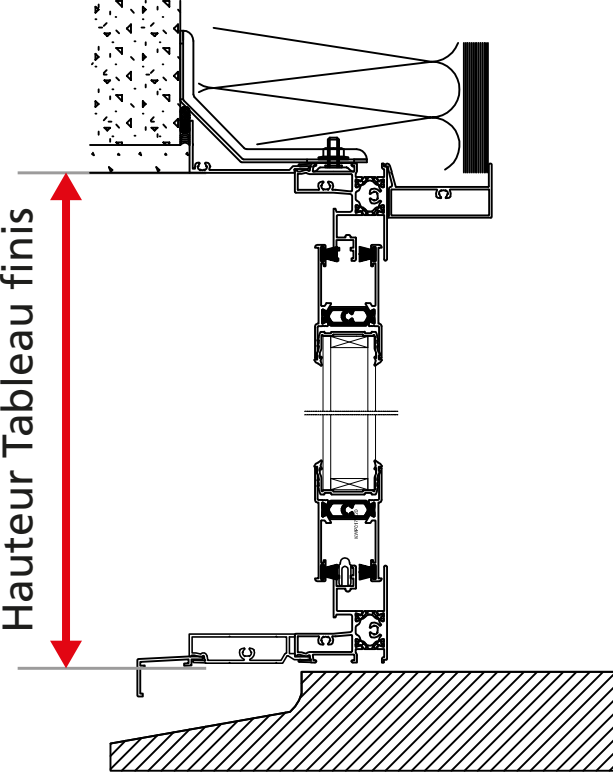

# Galndage 1 Vtl Monorail - Dormant de 140 mm

# Galandage 1 Vtl Monorail - Dormant de 160 mm

Largeur Tableau finis