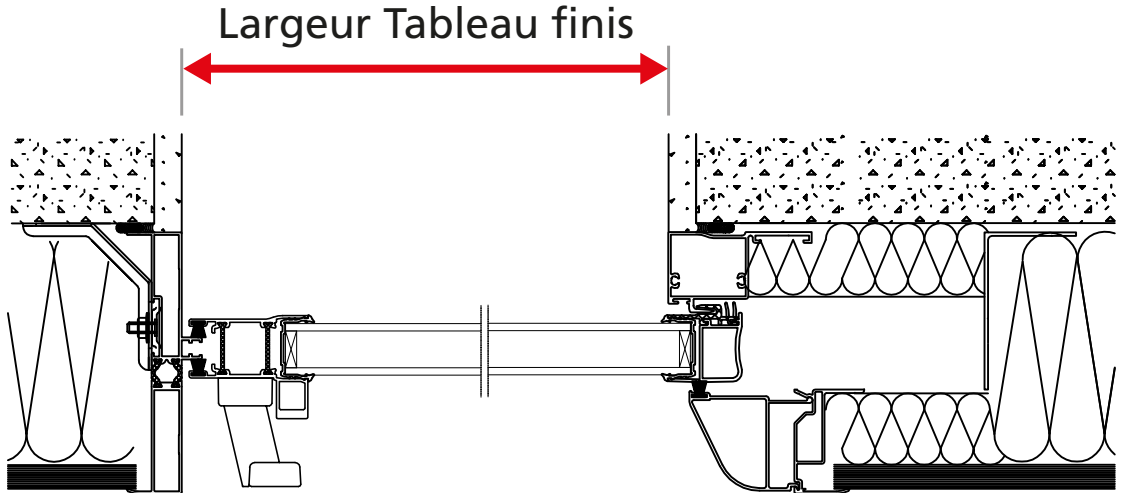

# Galndage 1 Vtl Monorail - Dormant de 140 mm

# Galandage 1 Vtl Monorail - Dormant de 160 mm

Largeur Tableau finis