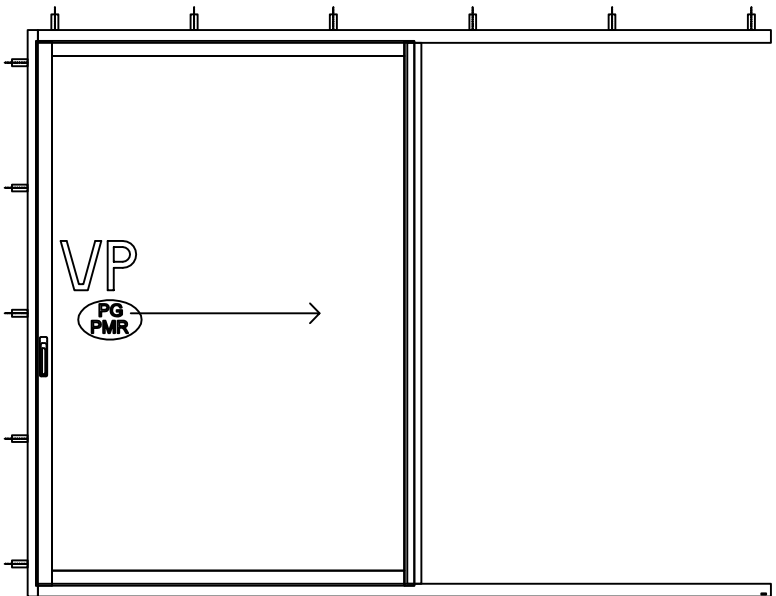

# Galndage 1 Vtl Monorail - Dormant de 140 mm

# Galandage 1 Vtl Monorail - Dormant de 160 mm

Largeur Tableau finis