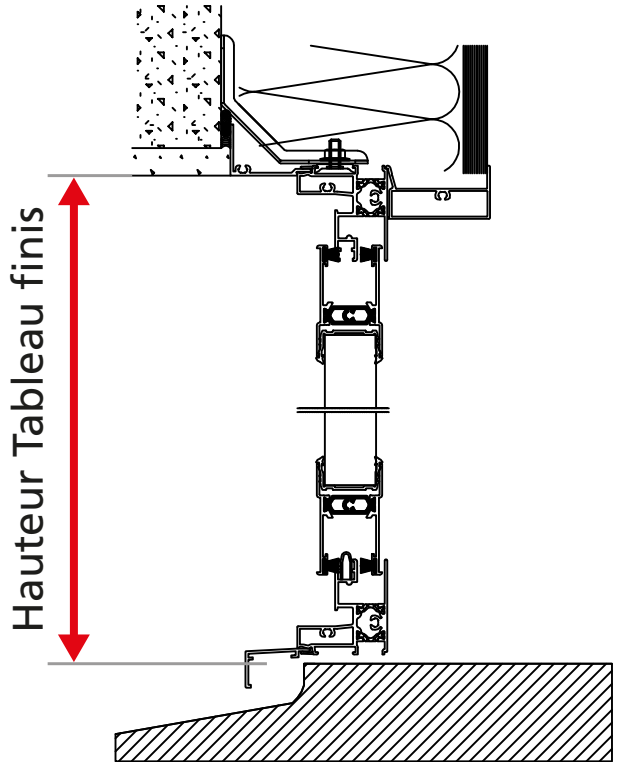

# Galndage 1 Vtl Monorail - Dormant de 140 mm

# Galandage 1 Vtl Monorail - Dormant de 160 mm

Largeur Tableau finis