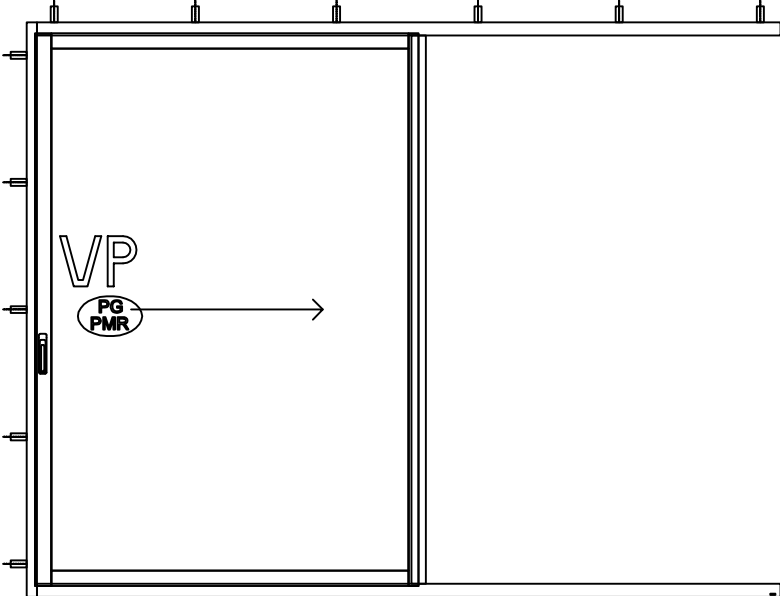

# Galndage 1 Vtl Monorail - Dormant de 140 mm

# Galandage 1 Vtl Monorail - Dormant de 160 mm

Largeur Tableau finis